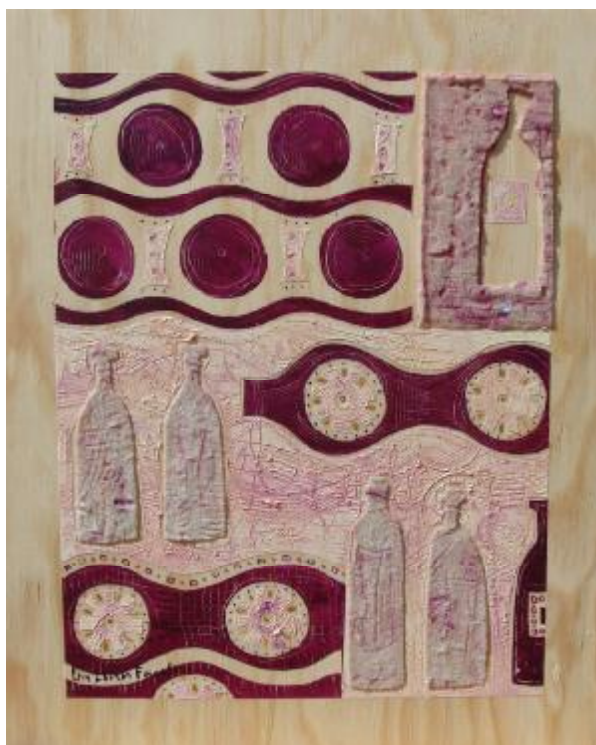

Sense titol 5
CIBA-244
33,5X27cm.